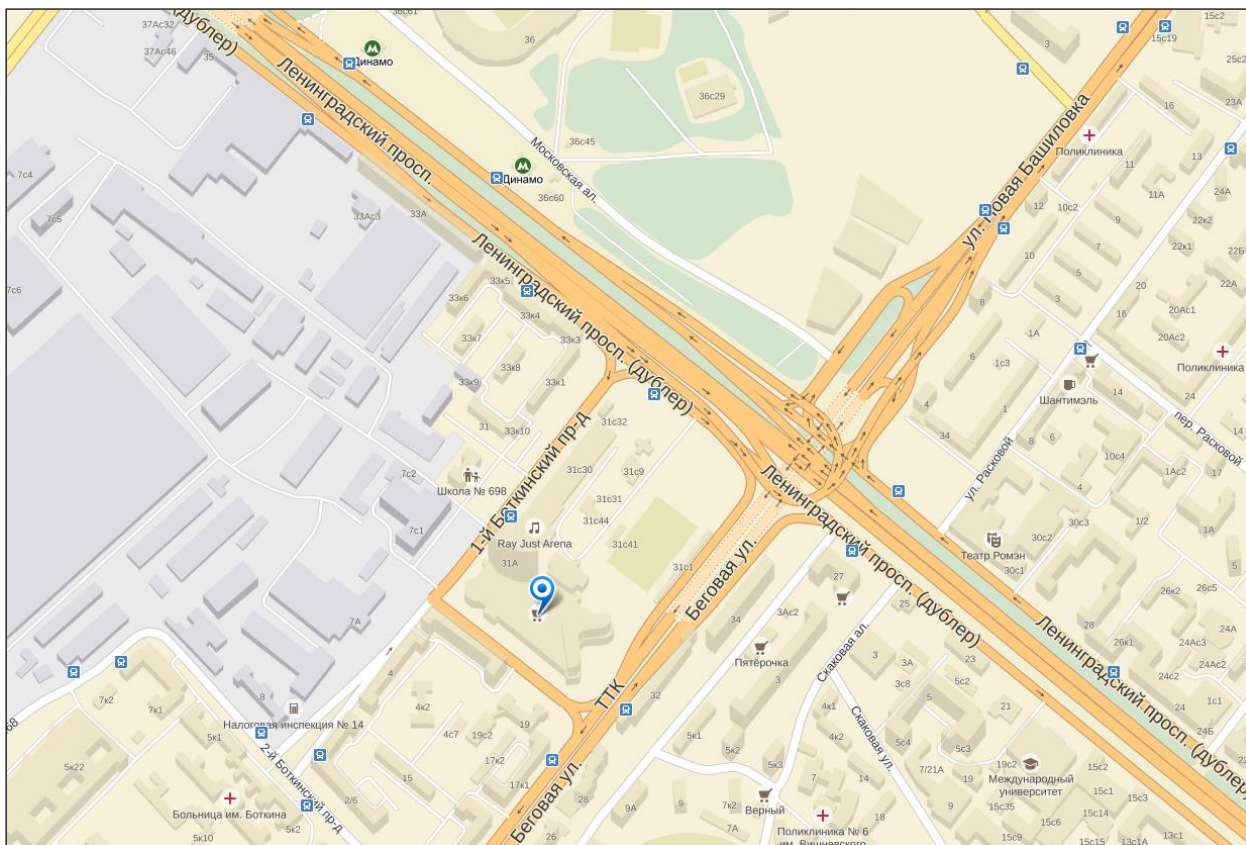

Схема проезда в «Гранд Капитал»

Адрес офиса: г. Москва, м. Динамо, Ленинградский пр-т, д. 31А, стр. 1

Время работы: ПН—ПТ 9:30—18:00

Контактный телефон: +7 495 258-34-28

Станция метро «Динамо», последний вагон из центра. При выходе из метро поверните налево. Пройдите вдоль Ленинградского шоссе до подземного перехода, перейдите на другую сторону, продолжайте движение к центру. После перекрестка поверните направо, пройдите до входа в 37-этажный бизнес-центр «Монарх», на 14-м этаже которого находится офис «Гранд Капитала».